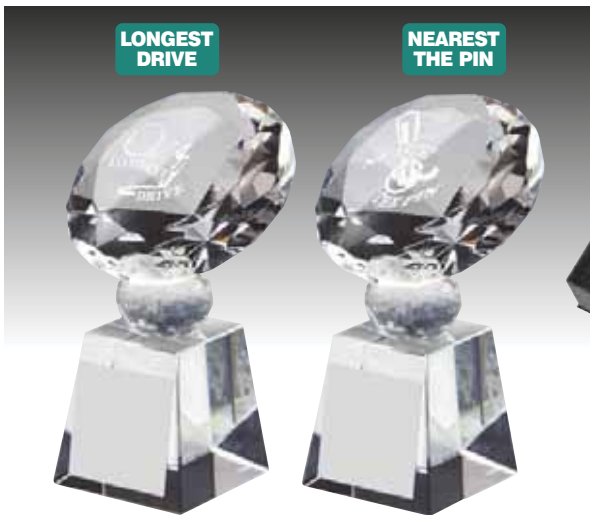

**LONGEST
DRIVE**

**NEAREST
THE PIN**

171/T.0385

171/T.0384

Code	Size/ht	(£)
171/T.0384	10cm (4")	17.50
171/T.0385	10cm (4")	17.50